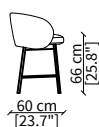

### SEDIA / CHAIR

cod. 17930

Poltroncina 57x60xh77 cm / Small armchair 57x60xh77 cm

cod. 17931

Sedia 56x60xh77 cm / Chair 56x60xh77 cm

### SGABELLI/ BAR STOOL

cod. 17932

Sgabello basso 57x60xh89 cm / Low bar stool 57x60xh89 cm

cod. 17933

Sgabello alto 57x60xh99 cm / High bar stool 57x60xh99 cm