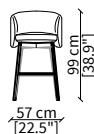

### SEDIA / CHAIR

cod. 17930

Poltroncina 57x60xh77 cm / Small armchair 57x60xh77 cm

cod. 17931

Sedia 56x60xh77 cm / Chair 56x60xh77 cm

### SGABELLI/ BAR STOOL

cod. 17932

Sgabello basso 57x60xh89 cm / Low bar stool 57x60xh89 cm

cod. 17933

Sgabello alto 57x60xh99 cm / High bar stool 57x60xh99 cm