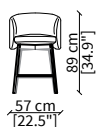

### SEDIA / CHAIR

cod. 17930

Poltroncina 57x60xh77 cm / Small armchair 57x60xh77 cm

cod. 17931

Sedia 56x60xh77 cm / Chair 56x60xh77 cm

### SGABELLI/ BAR STOOL

cod. 17932

Sgabello basso 57x60xh89 cm / Low bar stool 57x60xh89 cm

cod. 17933

Sgabello alto 57x60xh99 cm / High bar stool 57x60xh99 cm