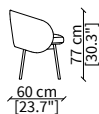

### SEDIA / CHAIR

cod. 17930

Poltroncina 57x60xh77 cm / Small armchair 57x60xh77 cm

cod. 17931

Sedia 56x60xh77 cm / Chair 56x60xh77 cm

### SGABELLI/ BAR STOOL

cod. 17932

Sgabello basso 57x60xh89 cm / Low bar stool 57x60xh89 cm

cod. 17933

Sgabello alto 57x60xh99 cm / High bar stool 57x60xh99 cm